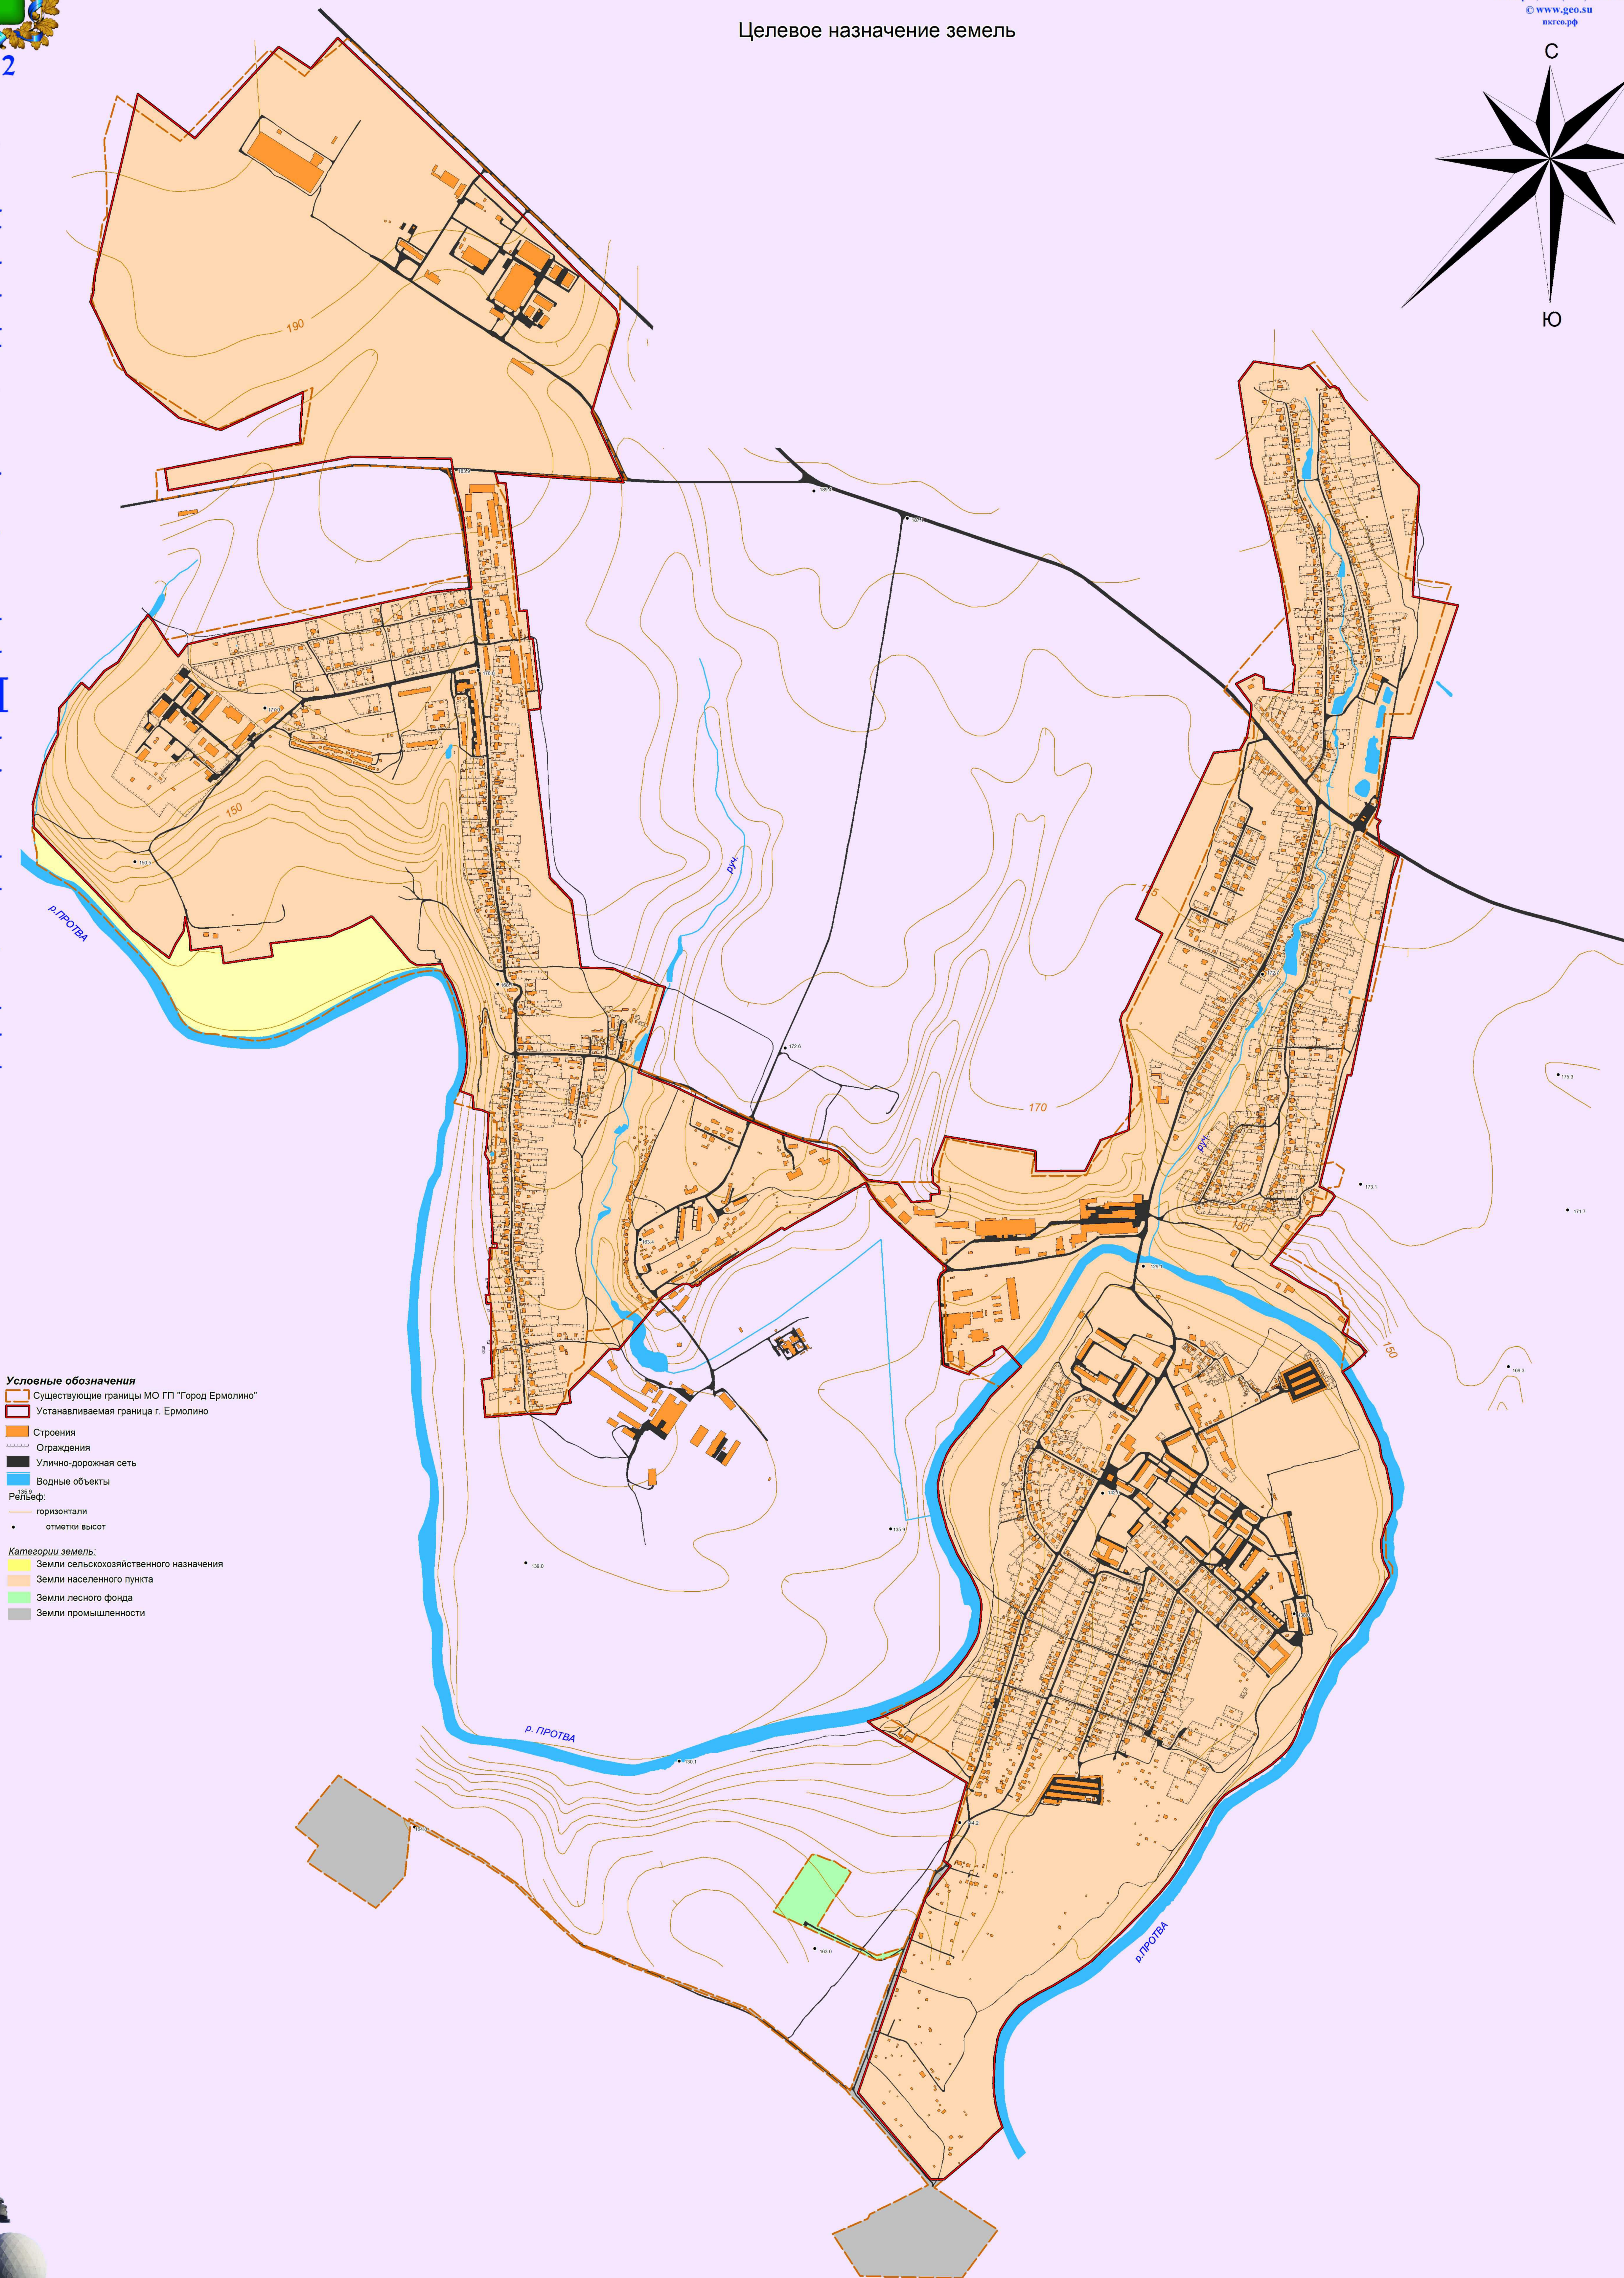

2012

Г
Е
Н
Е
Р
А
Л
Ь
Н
Ы
Й
П
Л
А
Н

Целевое назначение земель

- Условные обозначения**
- Существующие границы МО ГП "Город Ермолино"
 - Устанавливаемая граница г. Ермолино
 - Строения
 - Ограждения
 - Улично-дорожная сеть
 - Водные объекты
- Рельеф:**
- горизонтали
 - отметки высот
- Категории земель:**
- Земли сельскохозяйственного назначения
 - Земли населенного пункта
 - Земли лесного фонда
 - Земли промышленности